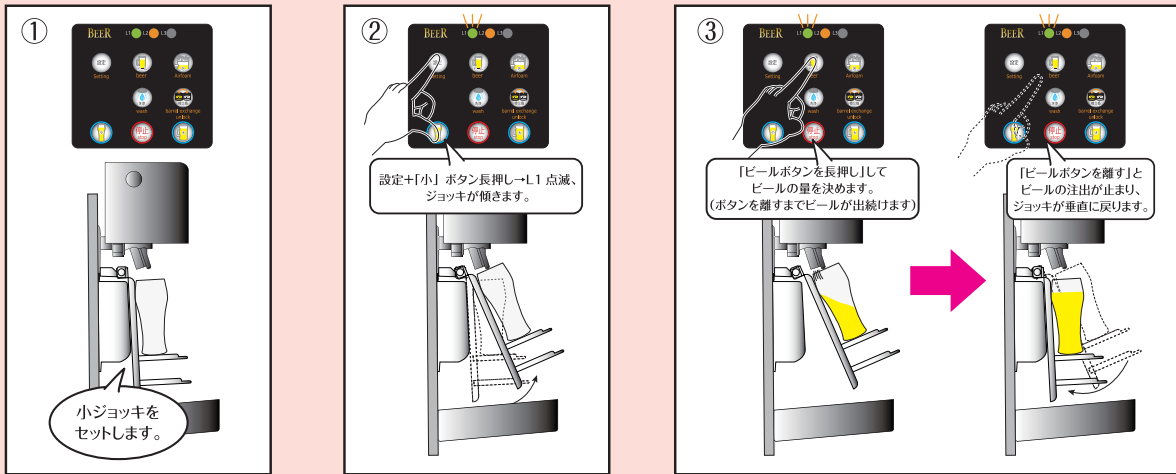

# 簡易操作マニュアル

## メモリー操作 (小ジョッキの場合)

# ランプの表示一覧

通常時		ビール注出中も同じ (P2 参照)
小ビール設定中		設定完了時に解除 (P3 参照)
大ビール設定中 or ビール切れ時		設定完了時に解除 (P3 参照) or 樽交換ボタンで設定 / 解除 (P2 参照)
洗浄設定中		設定完了時に解除 (P9 参照)
洗浄中 (L1→L2→L3)		洗浄完了後に解除 (P5-6 参照)
スイッチパネルボックスを 上にスライドした時		スイッチパネルボックスを 元の位置に戻すと解除 (P5-6 参照)
チルトエラー (グラス台の動作が 15 秒を超えた場合)		グラス台の異常を確認し、 停止ボタンで解除
タップハンドルの動作異常		タップ動作の異常を確認し、 停止ボタンで解除